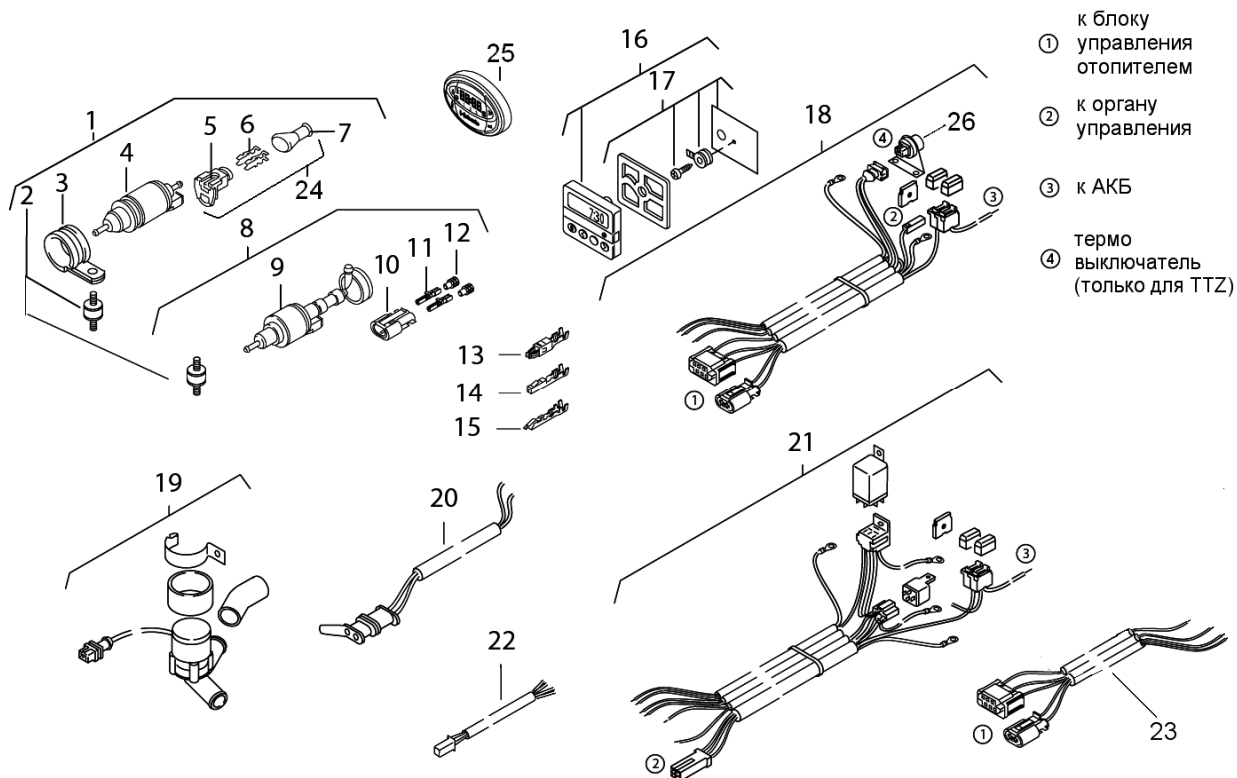

Каталог запасных частей
Thermo Top C / E / Z

Москва
Ид. № 70950031301

поз.	КОЛ-ВО					ид №	название	замечания
	Z		C		E			
	D	B	D	B	D			
1	x					93005C	ремонтный отопитель TTZ.07 12V дизель	без эл. проводки
2			x			93002C	ремонтный отопитель TTC.16 12V дизель	без эл. проводки
2		x				93001C	ремонтный отопитель TTC.17 12V бензин	без эл. проводки
2			x			9007863B	ремонтный отопитель Tele TTC.300 12V дизель	без эл. проводки
3					x	67957C	ремонтный отопитель TTE.01 12V дизель	без эл. проводки
3				x		67958C	ремонтный отопитель TTE.02 12V бензин	без эл. проводки
4	1		1		1	92995D	горелка дизельная + штифт накала	крепление саморезами
4		1		1		92335D	горелка бензиновая + штифт накала	крепление саморезами
5	1	1	1	1	1	9001383B	нагнетатель воздуха 12V	крепление саморезами
6		1	1	1	1	93008B	циркуляционный насос U 4847 12V	с крепежом
7		1	1	1	1	93011C	крышка насоса U 4847 патрубок 193 ⁰	с уплотнением
8		1	1	1	1	93012C	крышка насоса U 4847 аксиальный	с уплотнением
9	1					93000C	блок управления с теплообменником 12V TTZ дизель	с уплотнением и крепежом
9		1				92996C	блок управления с теплообменником 12V TTC бензин	с уплотнением и крепежом
9			1			92998F	блок управления с теплообменником 12V TTC дизель	с уплотнением и крепежом
9					1	9001398C	блок управления с теплообменником 12V TTE дизель	с уплотнением и крепежом
9				1		9001397C	блок управления с теплообменником 12V TTE бензин	с уплотнением и крепежом
10	x	x	x	x	x	9000861A	полный комплект уплотнений и саморезов	для ремонта TTZ, C, E, P
11	x	x	x	x	x	9017813	штифт накала / датчик пламени 12V	для горелок с 2008 г выпуска
12		x	x	x	x	64025	нагрузочное сопротивление	вместо U 4847