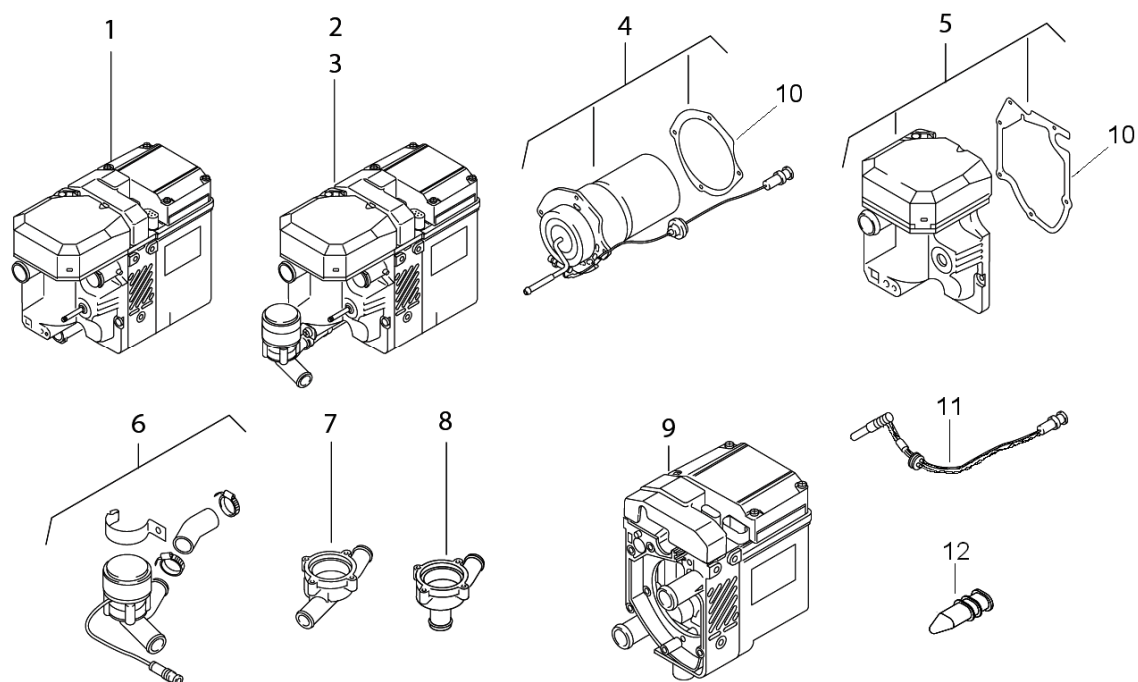

Каталог запасных частей
Thermo Top C / E / Z

Москва
Ид. № 70950031301

поз.	КОЛ-ВО					ид №	название	замечания
	Z		C		E			
	D	B	D	B	D			
1	x					93005C	ремонтный отопитель TTZ.07 12V дизель	без эл. проводки
2			x			93002C	ремонтный отопитель TTC.16 12V дизель	без эл. проводки
2		x				93001C	ремонтный отопитель TTC.17 12V бензин	без эл. проводки
2			x			9007863B	ремонтный отопитель Tele TTC.300 12V дизель	без эл. проводки
3					x	67957C	ремонтный отопитель TTE.01 12V дизель	без эл. проводки
3				x		67958C	ремонтный отопитель TTE.02 12V бензин	без эл. проводки
4	1		1		1	92995D	горелка дизельная + штифт накала	крепление саморезами
4		1		1		92335D	горелка бензиновая + штифт накала	крепление саморезами
5	1	1	1	1	1	9001383B	нагнетатель воздуха 12V	крепление саморезами
6		1	1	1	1	93008B	циркуляционный насос U 4847 12V	с крепежом
7		1	1	1	1	93011C	крышка насоса U 4847 патрубок 193 ⁰	с уплотнением
8		1	1	1	1	93012C	крышка насоса U 4847 аксиальный	с уплотнением
9	1					93000C	блок управления с теплообменником 12V TTZ дизель	с уплотнением и крепежом
9		1				92996C	блок управления с теплообменником 12V TTC бензин	с уплотнением и крепежом
9			1			92998F	блок управления с теплообменником 12V TTC дизель	с уплотнением и крепежом
9					1	9001398C	блок управления с теплообменником 12V TTE дизель	с уплотнением и крепежом
9				1		9001397C	блок управления с теплообменником 12V TTE бензин	с уплотнением и крепежом
10	x	x	x	x	x	9000861A	полный комплект уплотнений и саморезов	для ремонта TTZ, C, E, P
11	x	x	x	x	x	9017813	штифт накала / датчик пламени 12V	для горелок с 2008 г выпуска
12		x	x	x	x	64025	нагрузочное сопротивление	вместо U 4847