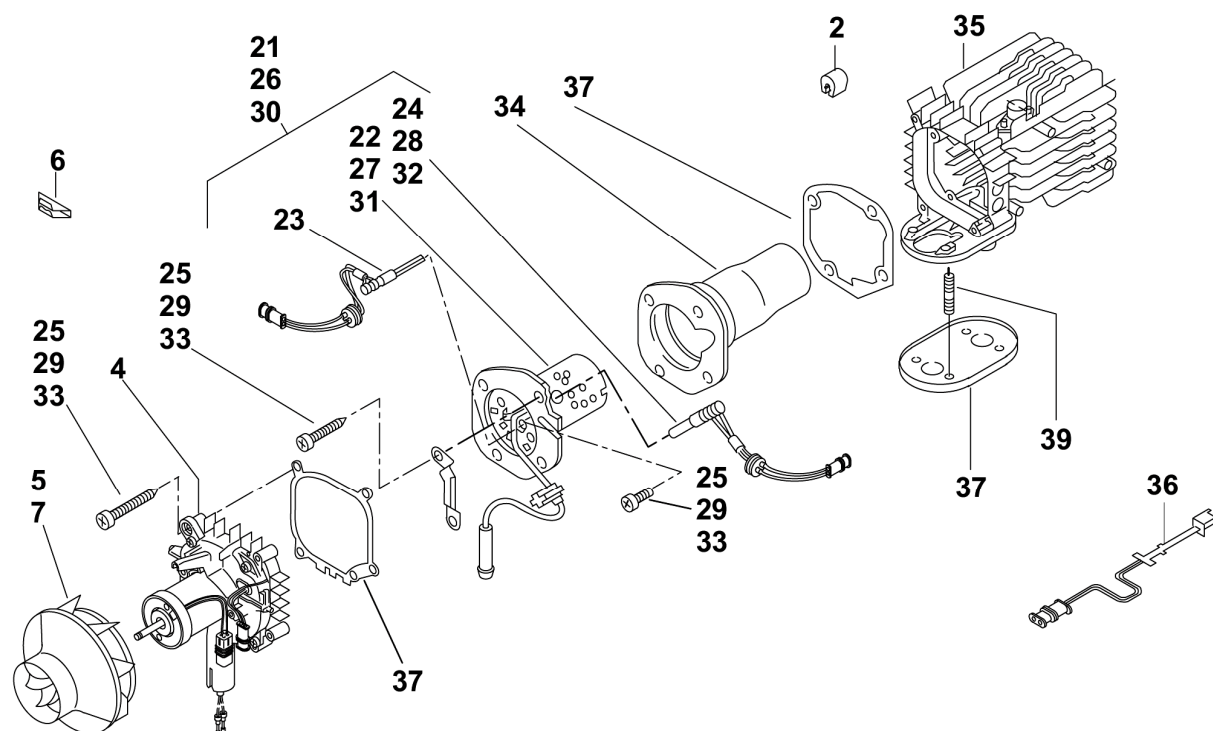

Air Top 2000 ST

Внутренние компоненты отопителя

рис 2

поз.	КОЛ-ВО.	ТОПЛИВО		ид №	наименование	примеч.
		бенз	диз			
2	4	x	x	1303326A	Термостойкие дистанционные проставки	Упаковка 4 шт
2	1	x	x	1302915A	Термостойкая дистанционная проставка	Упаковка 1 шт
4	1	x	x	1302786A	Нагреватель 12В	Прим. с 976400
4	1	x	x	1303846A	Нагреватель 12В (с кабелем на насос – дозатор)	
4	1		x	1302787A	Нагреватель 12В (с удлиненным кабелем на насос-дозатор)	Прим. с 976400
4	1		x	1303847A	Нагреватель 12В (с удлиненным кабелем на насос-дозатор)	
4	1		x	1302788A	Нагреватель 24В (с кабелем на насос – дозатор)	Прим. с 976400
4	1		x	303848A	Нагреватель 24В (с кабелем на насос – дозатор)	
7	1	x	x	1302774A	Крыльчатка нагревателя	
21	1	x		9005092A	Горелка (со штифтом и датчиком пламени 12В)	Бензин
22	1	x		84883A	Горелка (без штифта и датчика пламени)	Бензин
23	1	x		9005096A	Датчик пламени	Бензин
24	1	x	x	9005086A	Штифт накала 12В	Бензин / Дизель
26	1		x	1302797A	Горелка 12В (со штифтом)	Дизель