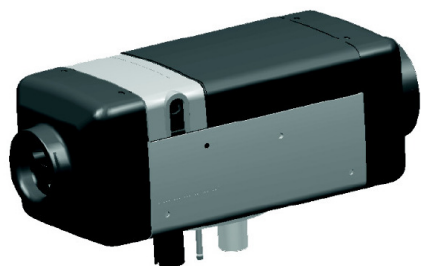

Воздушный отопитель

Каталог запасных частей

Air Top 2000 ST

Air Top 2000 ST
дизель

Air Top 2000 ST
бензин

Содержание:

Наименование	Рисунок	Страница
Внешние компоненты отопителя	Рис 1	3
Внутренние компоненты отопителя	Рис 2	4
Внешние элементы отопителя	Рис 3	6
Жгуты эл. проводки и пр.	Рис 4	7

Полужирным шрифтом отмечены поставляемые в настоящее время компоненты для отопителей (на дату составления каталога).

Остальные, не указанные в данном каталоге компоненты смотри в каталоге аксессуаров.

Модификация оборудования	Идент №
Air Top 2000 ST Бензин 12 В (комплект с переключателем)	9008324С
Air Top 2000 ST Дизель 12 В (комплект с переключателем)	9008321С
Air Top 2000 ST Дизель 24 В (комплект с переключателем)	9008318С

Air Top 2000 ST

Внешние компоненты отопителя

рис 1

поз.	КОЛ- во.	ТОПЛИВО		ид №	наименование	примеч.
		бенз	диз			
2	1	x	x	67490D	Крышка забора воздуха для нагрева Ø 60мм	
3	1	x	x	67491C	Крышка подачи нагретого воздуха Ø 60мм	
4	1	x	x	29718B	Крышка блока управления	
5	1	x	x	9003716A	Верхняя деталь корпуса	
6	1	x	x	67488D	Нижняя деталь корпуса	
7	1	x	x	67492A	Защитная решетка Ø 60мм	
8	1		x	9013146A	Блок управления SG 1574 12В	Дизель
9	1		x	9013147A	Блок управления SG 1580 24В	Дизель
10	1	x		9013148A	Блок управления SG 1580 12В	Бензин
12	1	x	x	1303325A	Заглушка	Упаковка 5 шт
12	1	x	x	1300385A	Заглушка	Упаковка 1 шт