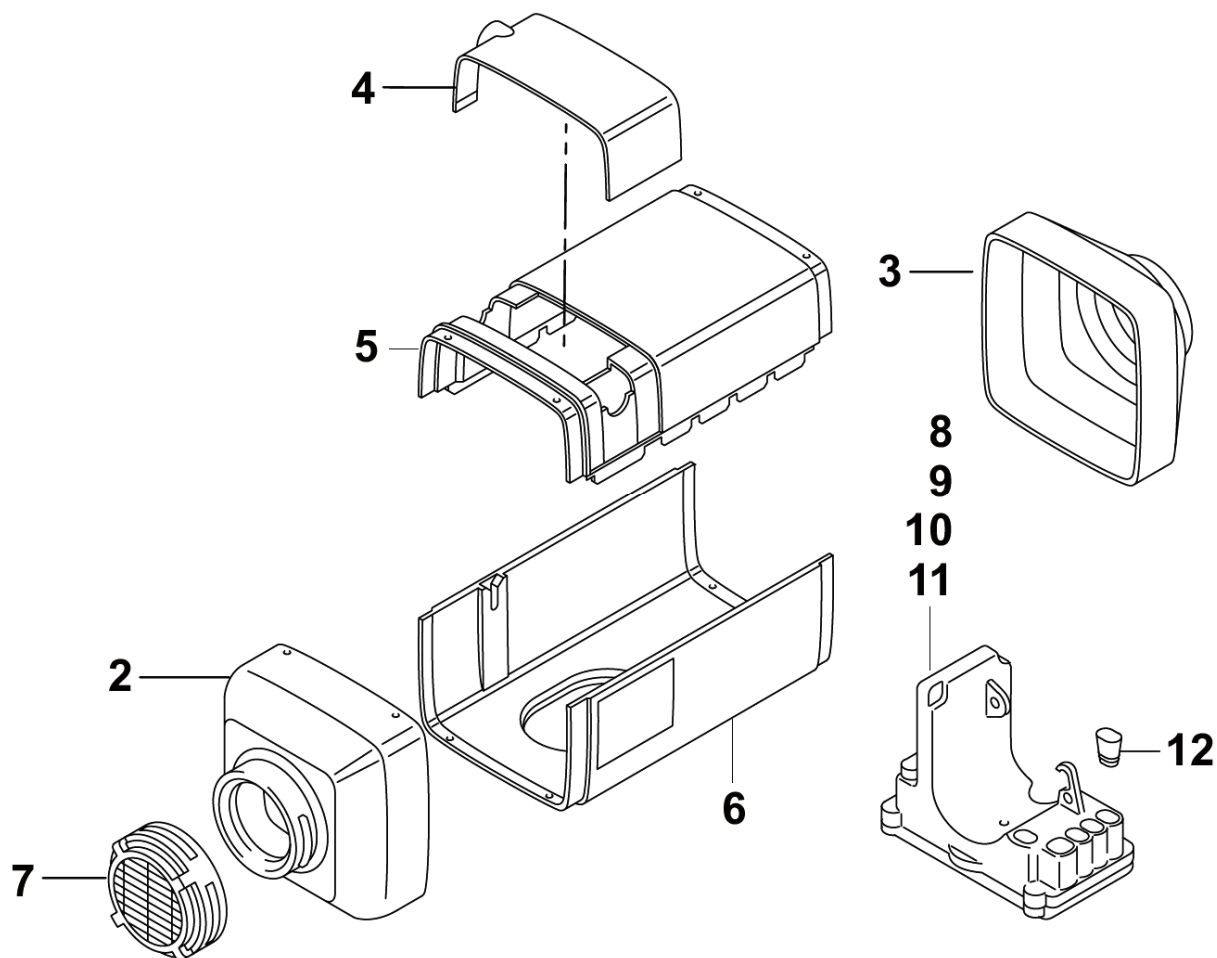

Air Top 2000 ST

Внешние компоненты отопителя

рис 1

поз.	КОЛ- во.	ТОПЛИВО		ид №	наименование	примеч.
		бенз	диз			
2	1	x	x	67490D	Крышка забора воздуха для нагрева Ø 60мм	
3	1	x	x	67491C	Крышка подачи нагретого воздуха Ø 60мм	
4	1	x	x	29718B	Крышка блока управления	
5	1	x	x	9003716A	Верхняя деталь корпуса	
6	1	x	x	67488D	Нижняя деталь корпуса	
7	1	x	x	67492A	Защитная решетка Ø 60мм	
8	1		x	9013146A	Блок управления SG 1574 12В	Дизель
9	1		x	9013147A	Блок управления SG 1580 24В	Дизель
10	1	x		9013148A	Блок управления SG 1580 12В	Бензин
12	1	x	x	1303325A	Заглушка	Упаковка 5 шт
12	1	x	x	1300385A	Заглушка	Упаковка 1 шт