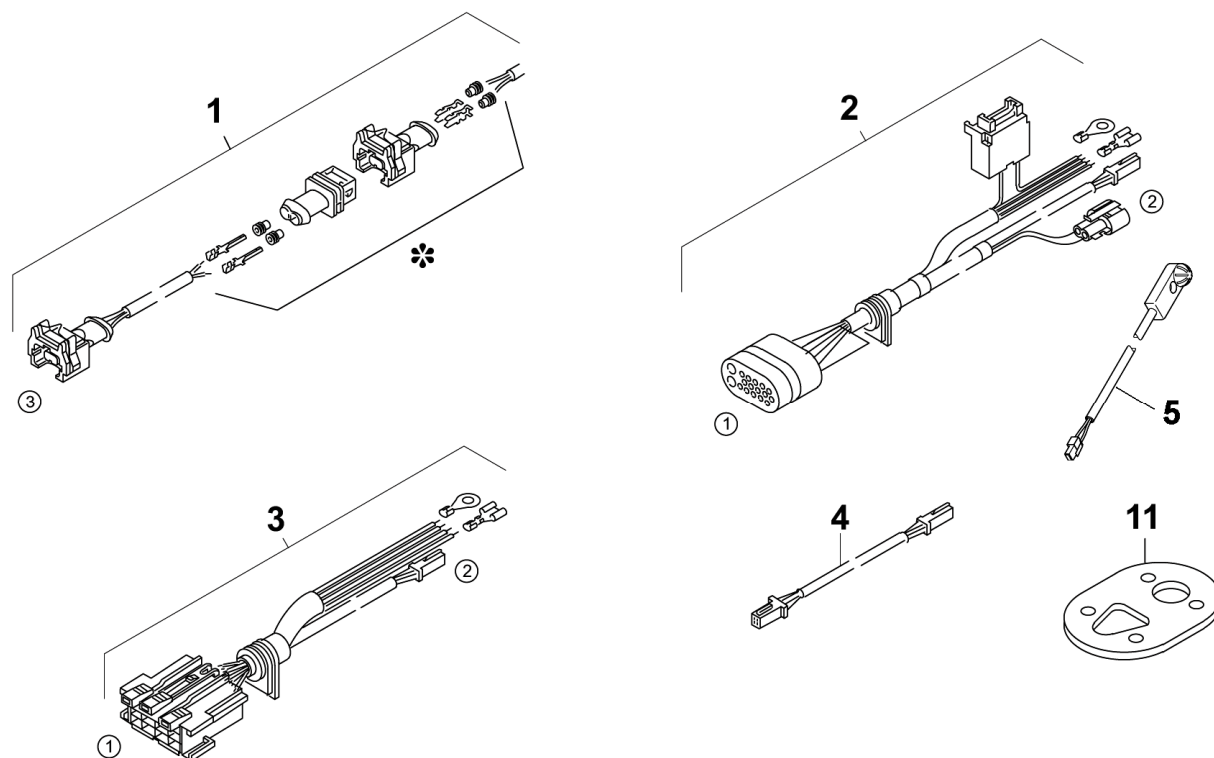

Air Top 2000 ST

Жгуты эл. проводки

рис 4

поз.	кол-во.	топливо		ид №	наименование	примеч.
		бенз	диз			
1	1	x	x	85014A	Жгут проводов удлиняющий к насосу-дозатору 7м.	Для всех модификаций
2	1	x	x	9003696E	Жгут проводов для АТ 2000ST 12 / 24В стандарт 4,8м	Для всех модификаций
3	1	x	x	9008440A	Жгут – адаптер 4м	Для 1531
4	1	x	x	9007174A	Жгут удлиняющий 2м (к терморегулятору)	Для 82819В
5	1	x	x	9005004В	Выносной датчик температуры 5м	
11	1	x	x	82227A	Промежуточная пластина толщина 6мм	Для монтажа

①	Разъём на блок упр. отопителя
②	Разъём на орган управления
③	Разъём на насос-дозатор