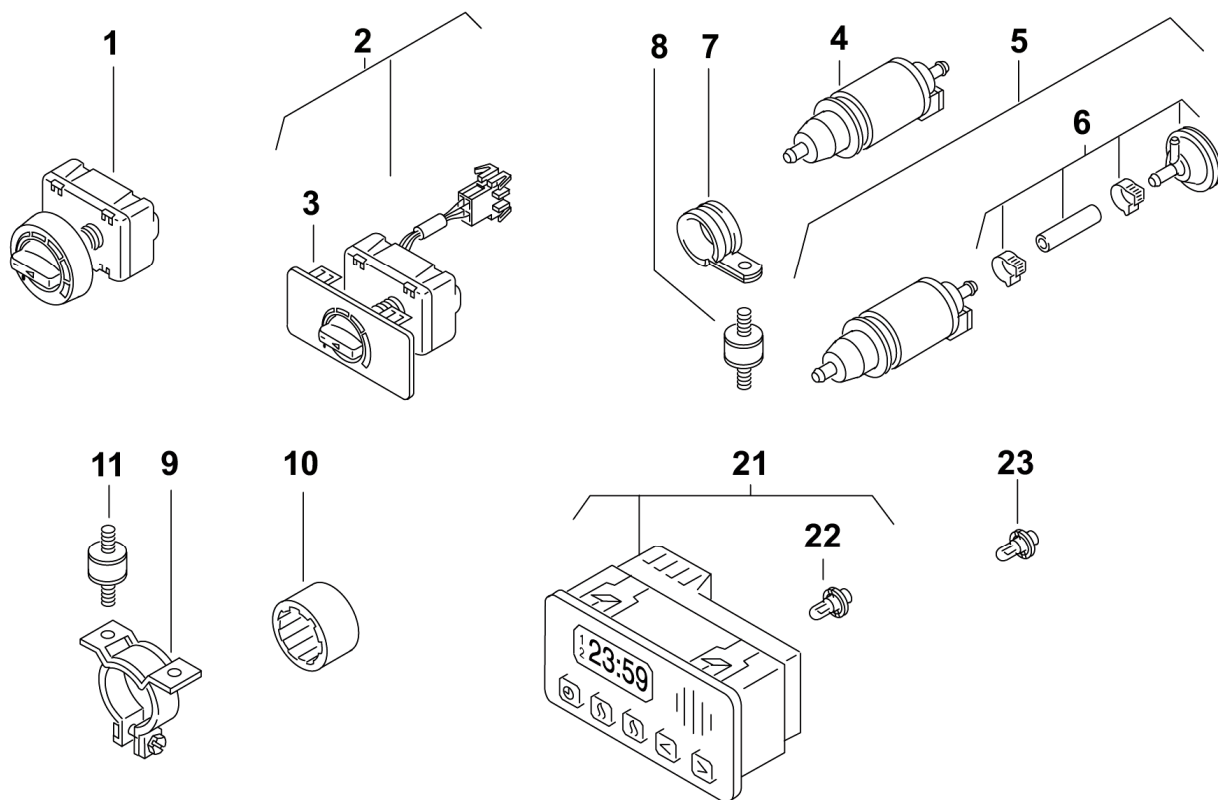

Air Top 2000 ST

Внешние элементы отопителя

рис 3

поз.	КОЛ-ВО.	ТОПЛИВО		ид №	наименование	примеч.
		бенз	диз			
1	1	x	x	82819B	Выключатель (терморегулятор) 12/24В	
2	1	x	x	82753B	Выключатель (терморегулятор) 12/24В	
3	1	x	x	82422B	Бленда	
4	1	x		82786D	Насос-дозатор DP 30.02 12В	Без демпфера
4	1		x	86115A	Насос-дозатор DP 30.02 12В	
5	1		x	86116A	Насос-дозатор DP 30.02 24В	
6	1		x	478814	Демпфер (мембранный)	пакет
7	1	x	x	21499A	Хомут охватывающий обрезиненный Ø 35мм	
8	1	x	x	462543	Демпфер резино – металлический М6	Замена 1310378A
21	1	x	x	85340C	Комбитаймер 1531 12/24 В (3х временной) Установить лампочку соответствующую напряжению бортовой сети	Лампа 12В в комплекте № 90807А
22	1		x	90808А	Лампа подсветки дисплея 24В	Для 1531
23	1	x	x	90807А	Лампа подсветки дисплея 12В	Для 1531
24	1	x	x	88191А	Разъём, контакты, мелкие детали	Для 1531